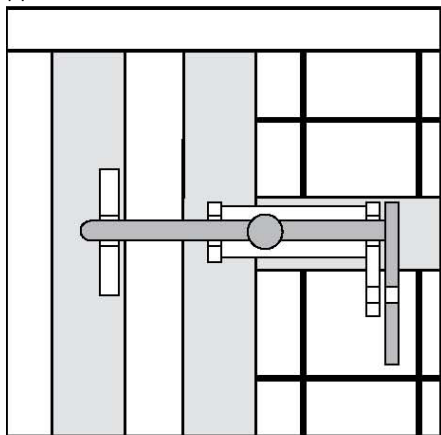

# Ворота распашные

## «Самсон-В»

Детали замка

Детали верхней петли

Детали стандартной петли

Ширина ворот	Опора	Рамка
3000	80/80	60/40
4000	100/100	60/60
5000	120/120	60/60
6000	150/150	60/60
7000	150/150	60/60
8000	200/200	60/60