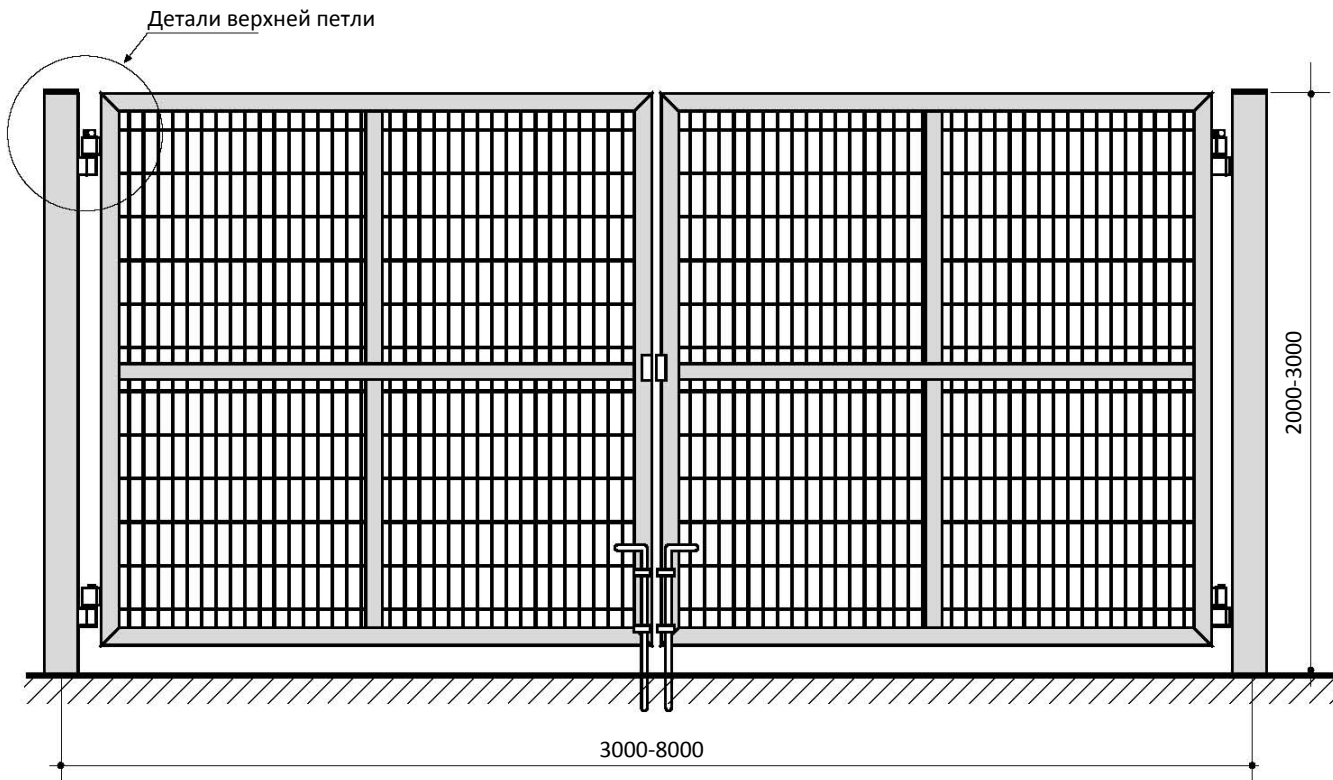

# Ворота распашные

## «Самсон-В»

Детали замка

Детали верхней петли

Детали стандартной петли

Ширина ворот	Опора	Рамка
3000	80/80	60/40
4000	100/100	60/60
5000	120/120	60/60
6000	150/150	60/60
7000	150/150	60/60
8000	200/200	60/60