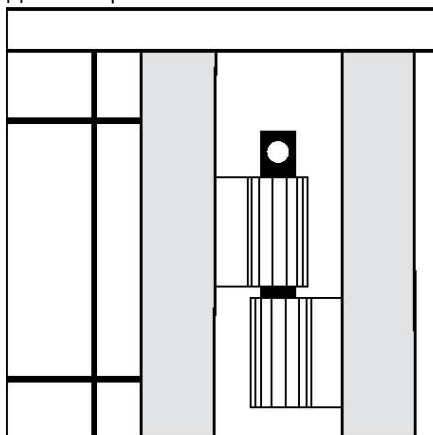

# Ворота распашные

## «Самсон-В»

Детали замка

Детали верхней петли

Детали стандартной петли

Ширина ворот	Опора	Рамка
3000	80/80	60/40
4000	100/100	60/60
5000	120/120	60/60
6000	150/150	60/60
7000	150/150	60/60
8000	200/200	60/60