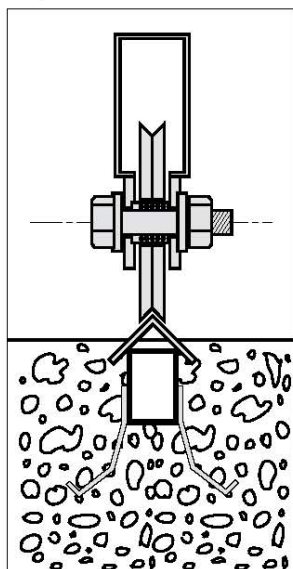

Ворота раздвижные

«САМСОН-ВР»

Нижнее колесо

Верхняя направляющая

8000	7000	6000	5000	4000	3000	Ширина ворот
100/100	100/100	80/80	80/80	60/60	60/60	Основная стойка
160/80	160/80	120/60	120/60	100/50	100/50	Нижний профиль
80/80	80/80	60/60	60/60	50/50	50/50	Верхний профиль
30/30	30/30	30/30	30/30	25/25	25/25	Профиль наполнения
200	200	160	160	120	120	Диаметр колеса

Все размеры даны в мм.