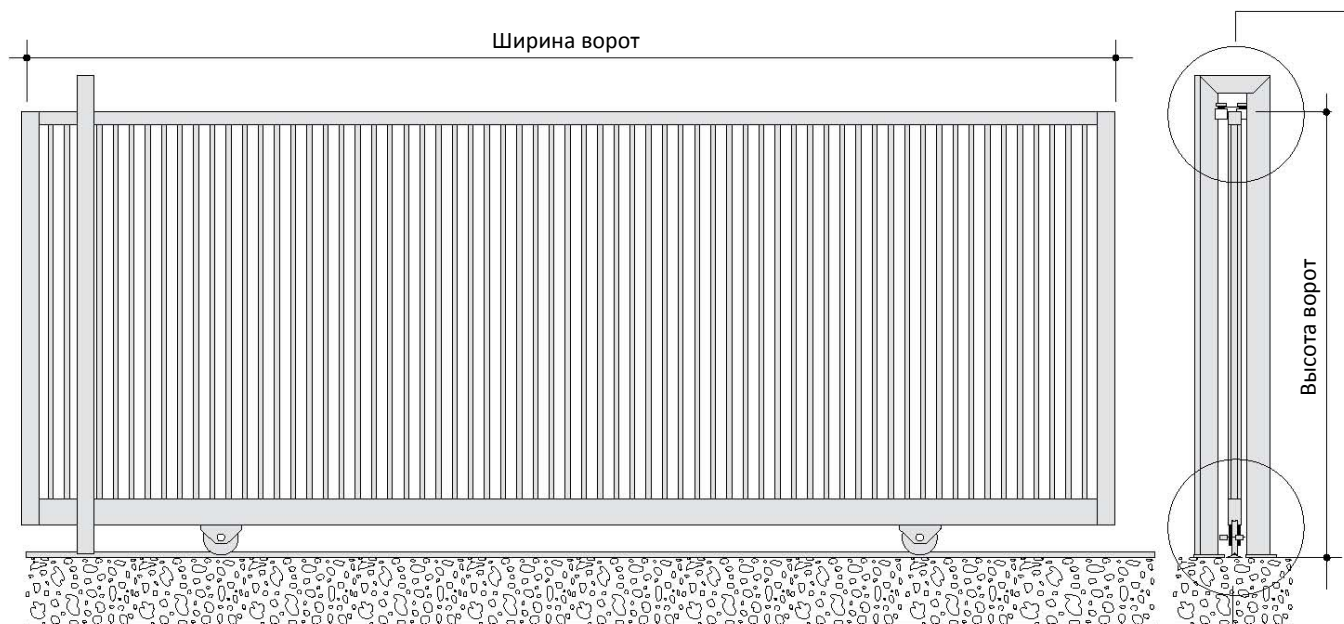

Ворота раздвижные

«САМСОН-ВР»

Нижнее колесо

Верхняя направляющая

8000	7000	6000	5000	4000	3000	Ширина ворот
100/100	100/100	80/80	80/80	60/60	60/60	Основная стойка
160/80	160/80	120/60	120/60	100/50	100/50	Нижний профиль
80/80	80/80	60/60	60/60	50/50	50/50	Верхний профиль
30/30	30/30	30/30	30/30	25/25	25/25	Профиль наполнения
200	200	160	160	120	120	Диаметр колеса

Все размеры даны в мм.