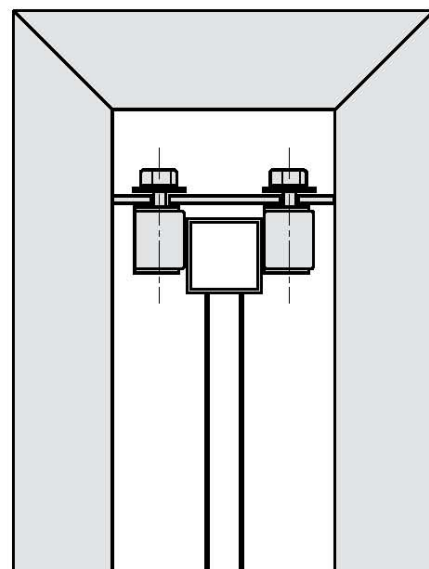

Ворота раздвижные

«САМСОН-ВР»

Нижнее колесо

Верхняя направляющая

8000	7000	6000	5000	4000	3000	Ширина ворот
100/100	100/100	80/80	80/80	60/60	60/60	Основная стойка
160/80	160/80	120/60	120/60	100/50	100/50	Нижний профиль
80/80	80/80	60/60	60/60	50/50	50/50	Верхний профиль
30/30	30/30	30/30	30/30	25/25	25/25	Профиль наполнения
200	200	160	160	120	120	Диаметр колеса

Все размеры даны в мм.